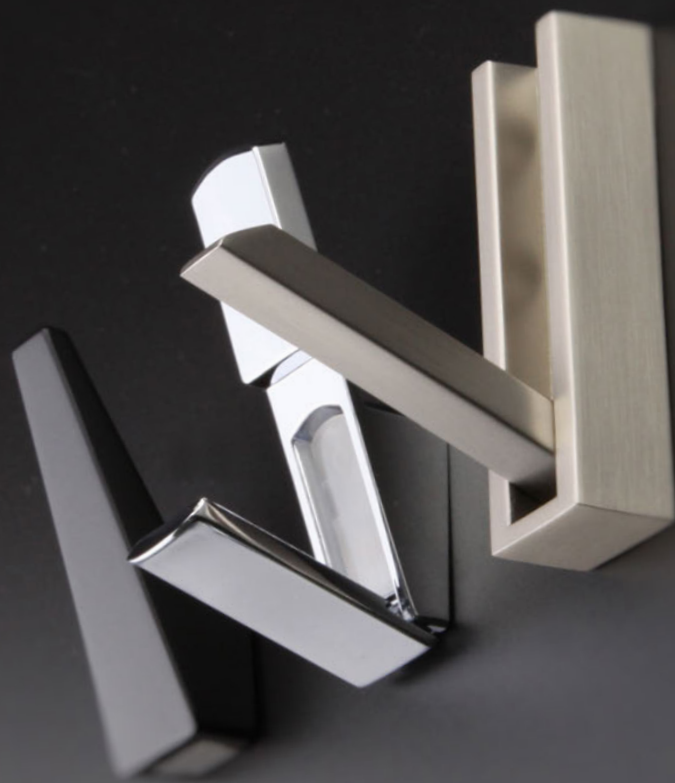

| elements

Garderobenhaken | Coat Hooks | Patères

Überzeugend. Auf der ganzen Linie.

Convincing. In every aspect.

Convaincant. Sur toute la ligne.

Als kreativer, zuverlässiger Partner der Möbelindustrie bietet confurn viel mehr als Griffe, Knöpfe und Beschläge. confurn steht für innovative, maßgeschneiderte Lösungen von der Produktentwicklung über die wirtschaftliche Serienproduktion und optimale Qualitätssicherung bis hin zur termingerechten Lieferung. Sagen Sie uns, womit wir Sie überzeugen können. Wir freuen uns auf Ihre Herausforderung!

ART.-NO.						
56260.****	50	140	16	13,6		

Garderobenhaken zweiteilig / Double coat hook, two parts / Patère double, en deux pièces
 Einfräßvariante / Version to be mounted into a milled recess / Version à monter dans une découpe fraisée