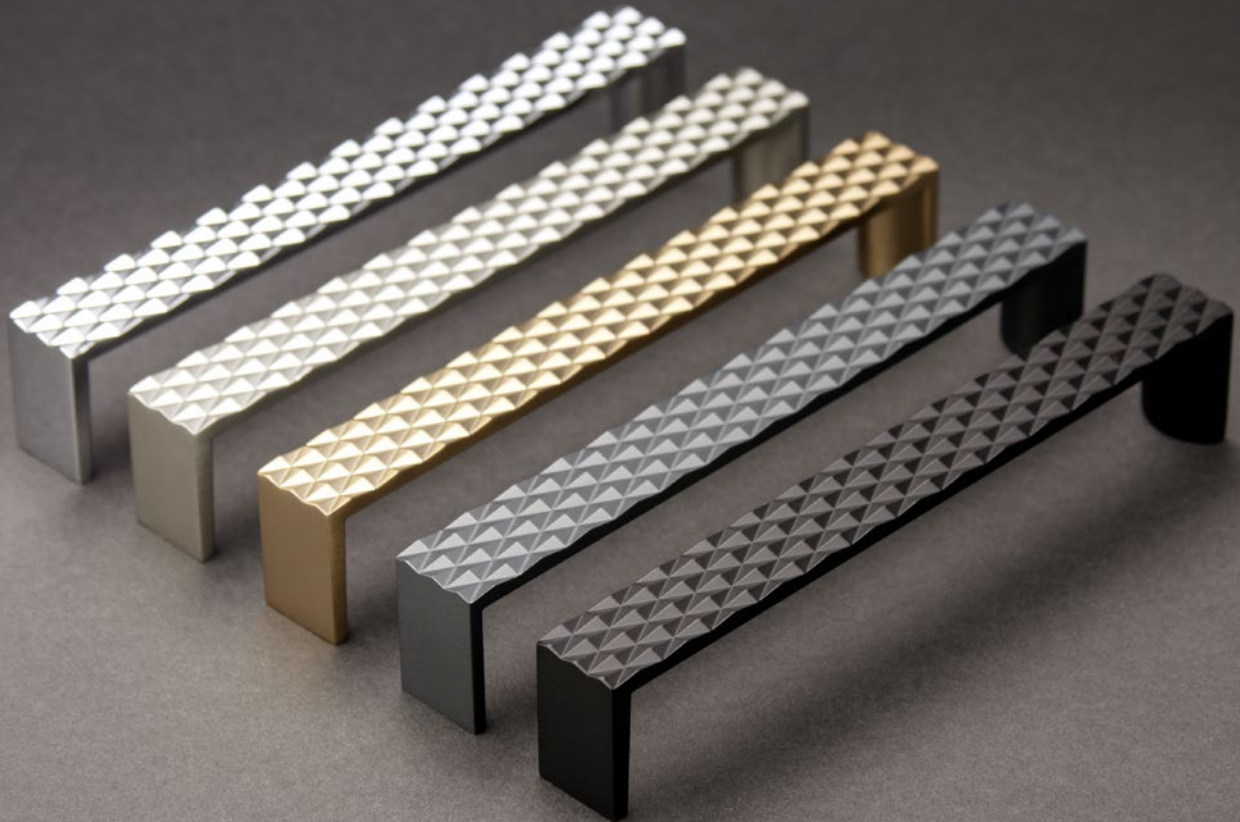

| Ferrures pour meubles

POIGNÉES MÉTALLIQUES

| TrendBook 2024

STRICT
STANDING ROLE
STYLE LINE
STRUCTURE DIAMOND
STRUCTURE
CARBON

TREND
BOOK
2024

STANDING ROLE

ART.-NO.						
56559.****	160	34,5	168	15	-	M4/8

-  *****.0071 | Chromé brillant
-  *****.0174 | Acier inox mat brossé
-  *****.0043 | Or mat brossé
-  *****.0267 | Warm titanium brossé
-  *****.0223 | Noir super mat laqué

STRICT

ART.-NO.						
56558.****	160	28	174	14	-	M4/8

-  *****.0071 | Chromé brillant
-  *****.0174 | Acier inox mat brossé
-  *****.0043 | Or mat brossé
-  *****.0267 | Warm titanium brossé
-  *****.0223 | Noir super mat laqué

STYLE LINE

ART.-NO.						
56553.0196.****	128	30	196	21	-	M4/8
56553.0228.****	160	30	228	21	-	M4/8
56553.0324.****	256	30	324	21	-	M4/8
56553.0388.****	320	30	388	21	-	M4/8
56553.0452.****	384	30	452	21	-	M4/8
56553.0516.****	448	30	516	21	-	M4/8
56553.0708.****	640	30	708	21	-	M4/8

- *****.0106 | Noir mat anodisé
- *****.0110 | Acier inox mat anodisé

STRUCTURE DIAMOND

ART.-NO.						
56557.****	160	31	168	20	-	M4/8

- *****.0071 | Chromé brillant
- *****.0174 | Acier inox mat brossé
- *****.0043 | Or mat brossé
- *****.0267 | Warm titanium brossé
- *****.0223 | Noir super mat laqué