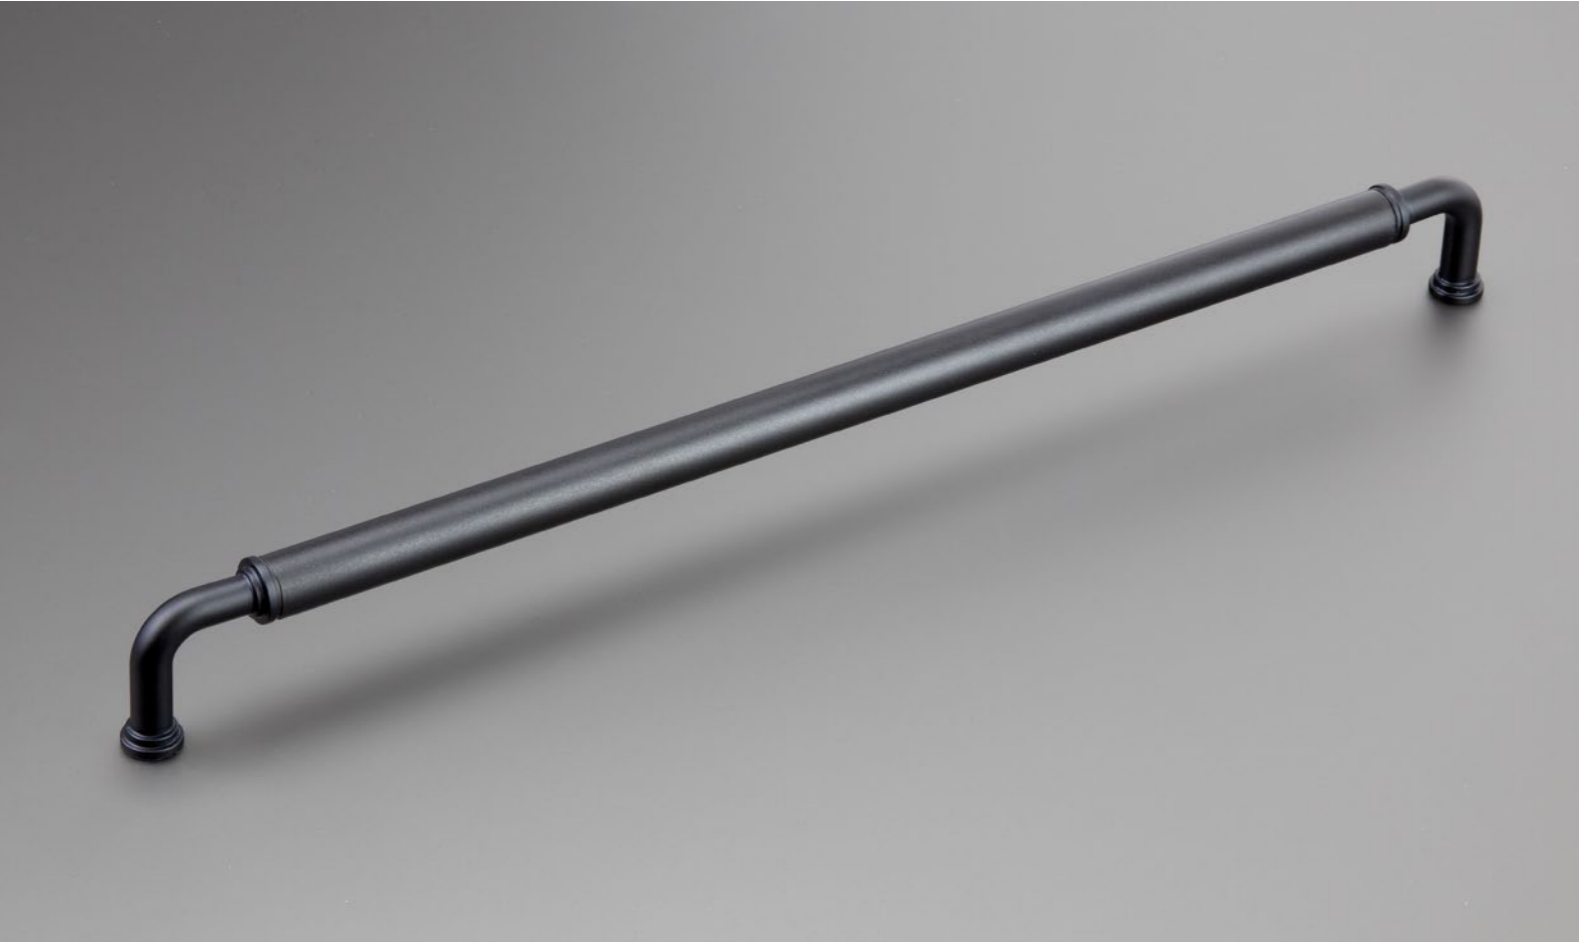

PERSPECTIVES

Ces poignées sont des études de design qui font partie de notre nouvelle collection 2023. Ils sont actuellement en cours de planification en vue de leur mise en œuvre.

TUBE