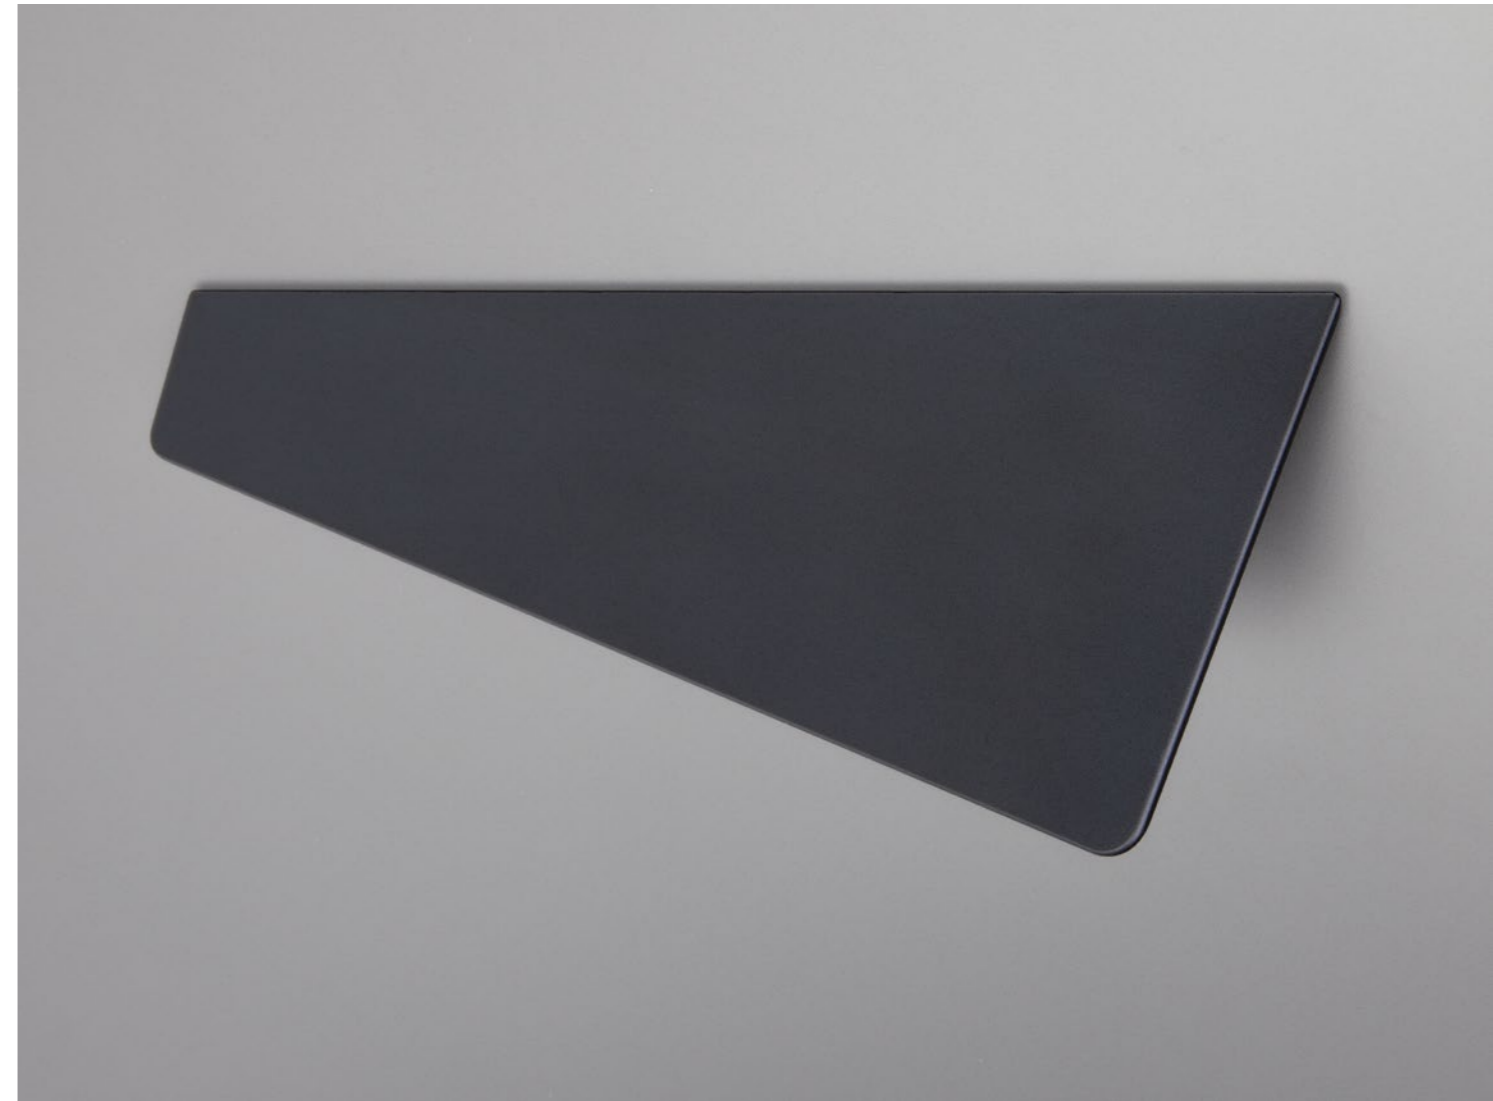

| Ferrures pour meubles

POIGNÉES MÉTALLIQUES

| TrendBook 2023

TREND BOOK 2023

FLYING AREA

ART.-NO.						
56527.****	64	50,4	157,7	28,7	-	M4/8

-  *****0223 | Noir super mat laqué
-  *****0174 | Acier inox mat brossé
-  *****0071 | Chromé brillant

RAZOR

ART.-NO.						
56528.****	160	11	171	37	-	M4/8

- *****0223 | Noir super mat laqué
- *****0174 | Acier inox mat brossé
- *****0071 | Chromé brillant

SHELL

ART.-NO.						
56529.****	-	-	-	29,7	40	M4/8