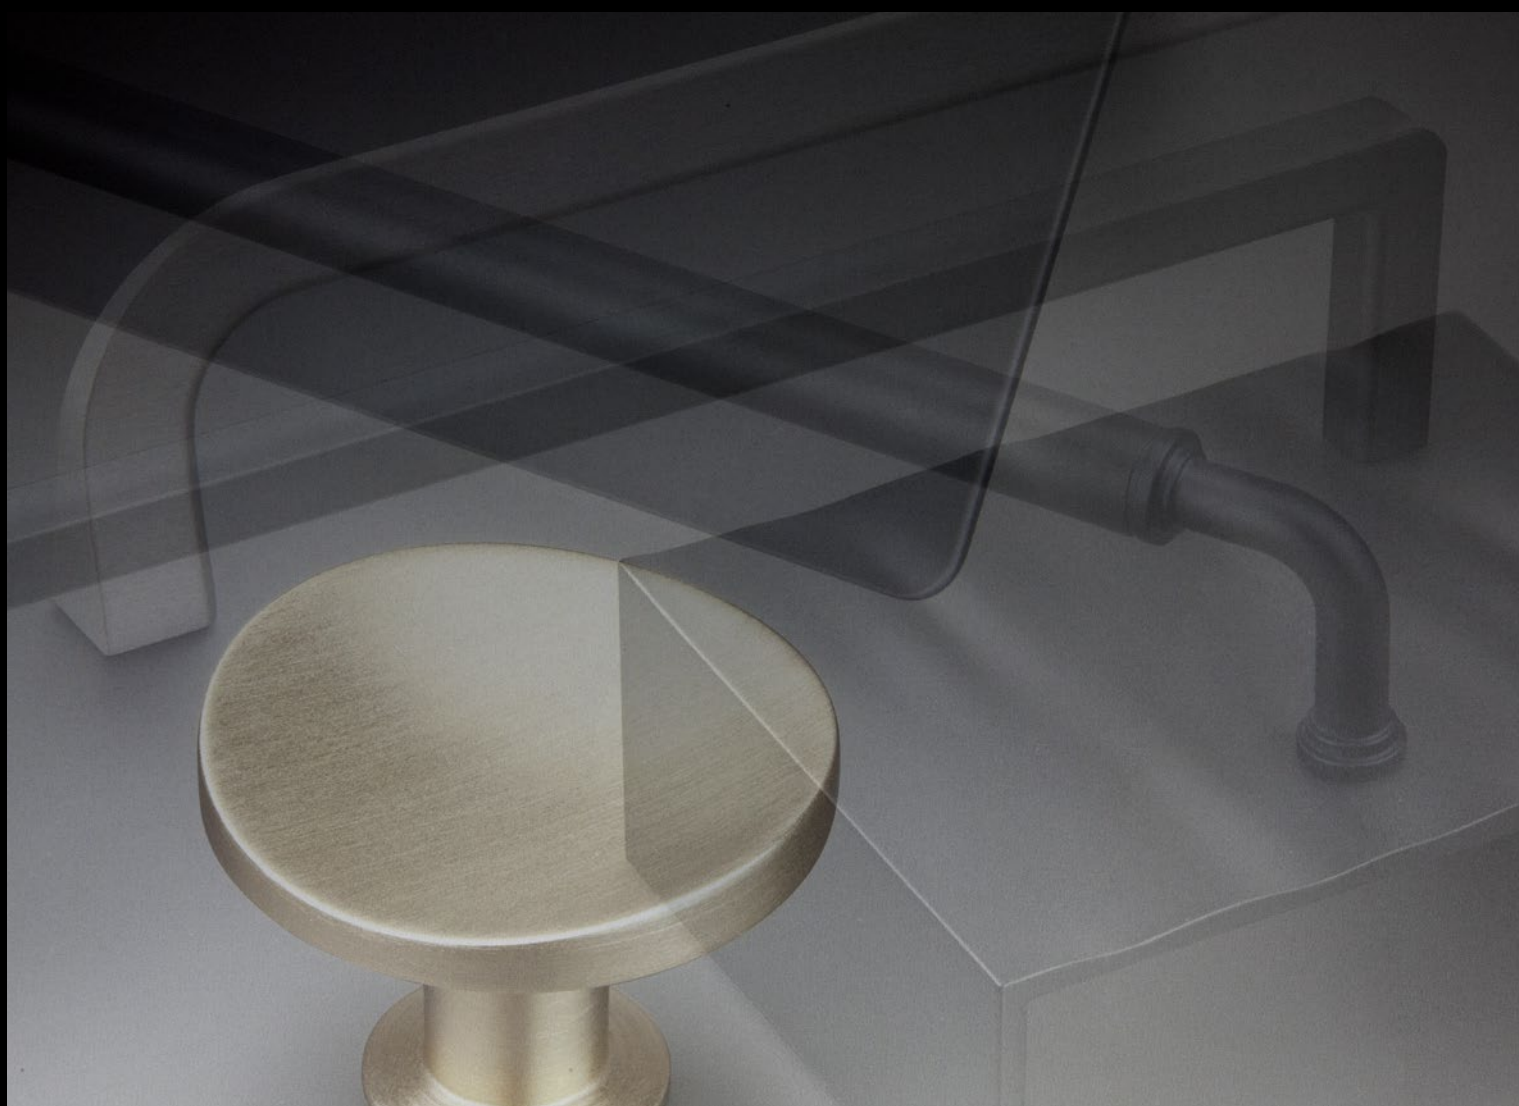

| Ferrures pour meubles

POIGNÉES MÉTALLIQUES

| TrendBook 2023

TREND BOOK 2023

FLYING AREA

ART.-NO.						
56527.****	64	50,4	157,7	28,7	-	M4/8

-  *****0223 | Noir super mat laqué
-  *****0174 | Acier inox mat brossé
-  *****0071 | Chromé brillant

RAZOR

ART.-NO.						
56528.****	160	11	171	37	-	M4/8

- *****0223 | Noir super mat laqué
- *****0174 | Acier inox mat brossé
- *****0071 | Chromé brillant

SHELL

ART.-NO.						
56529.****	-	-	-	29,7	40	M4/8