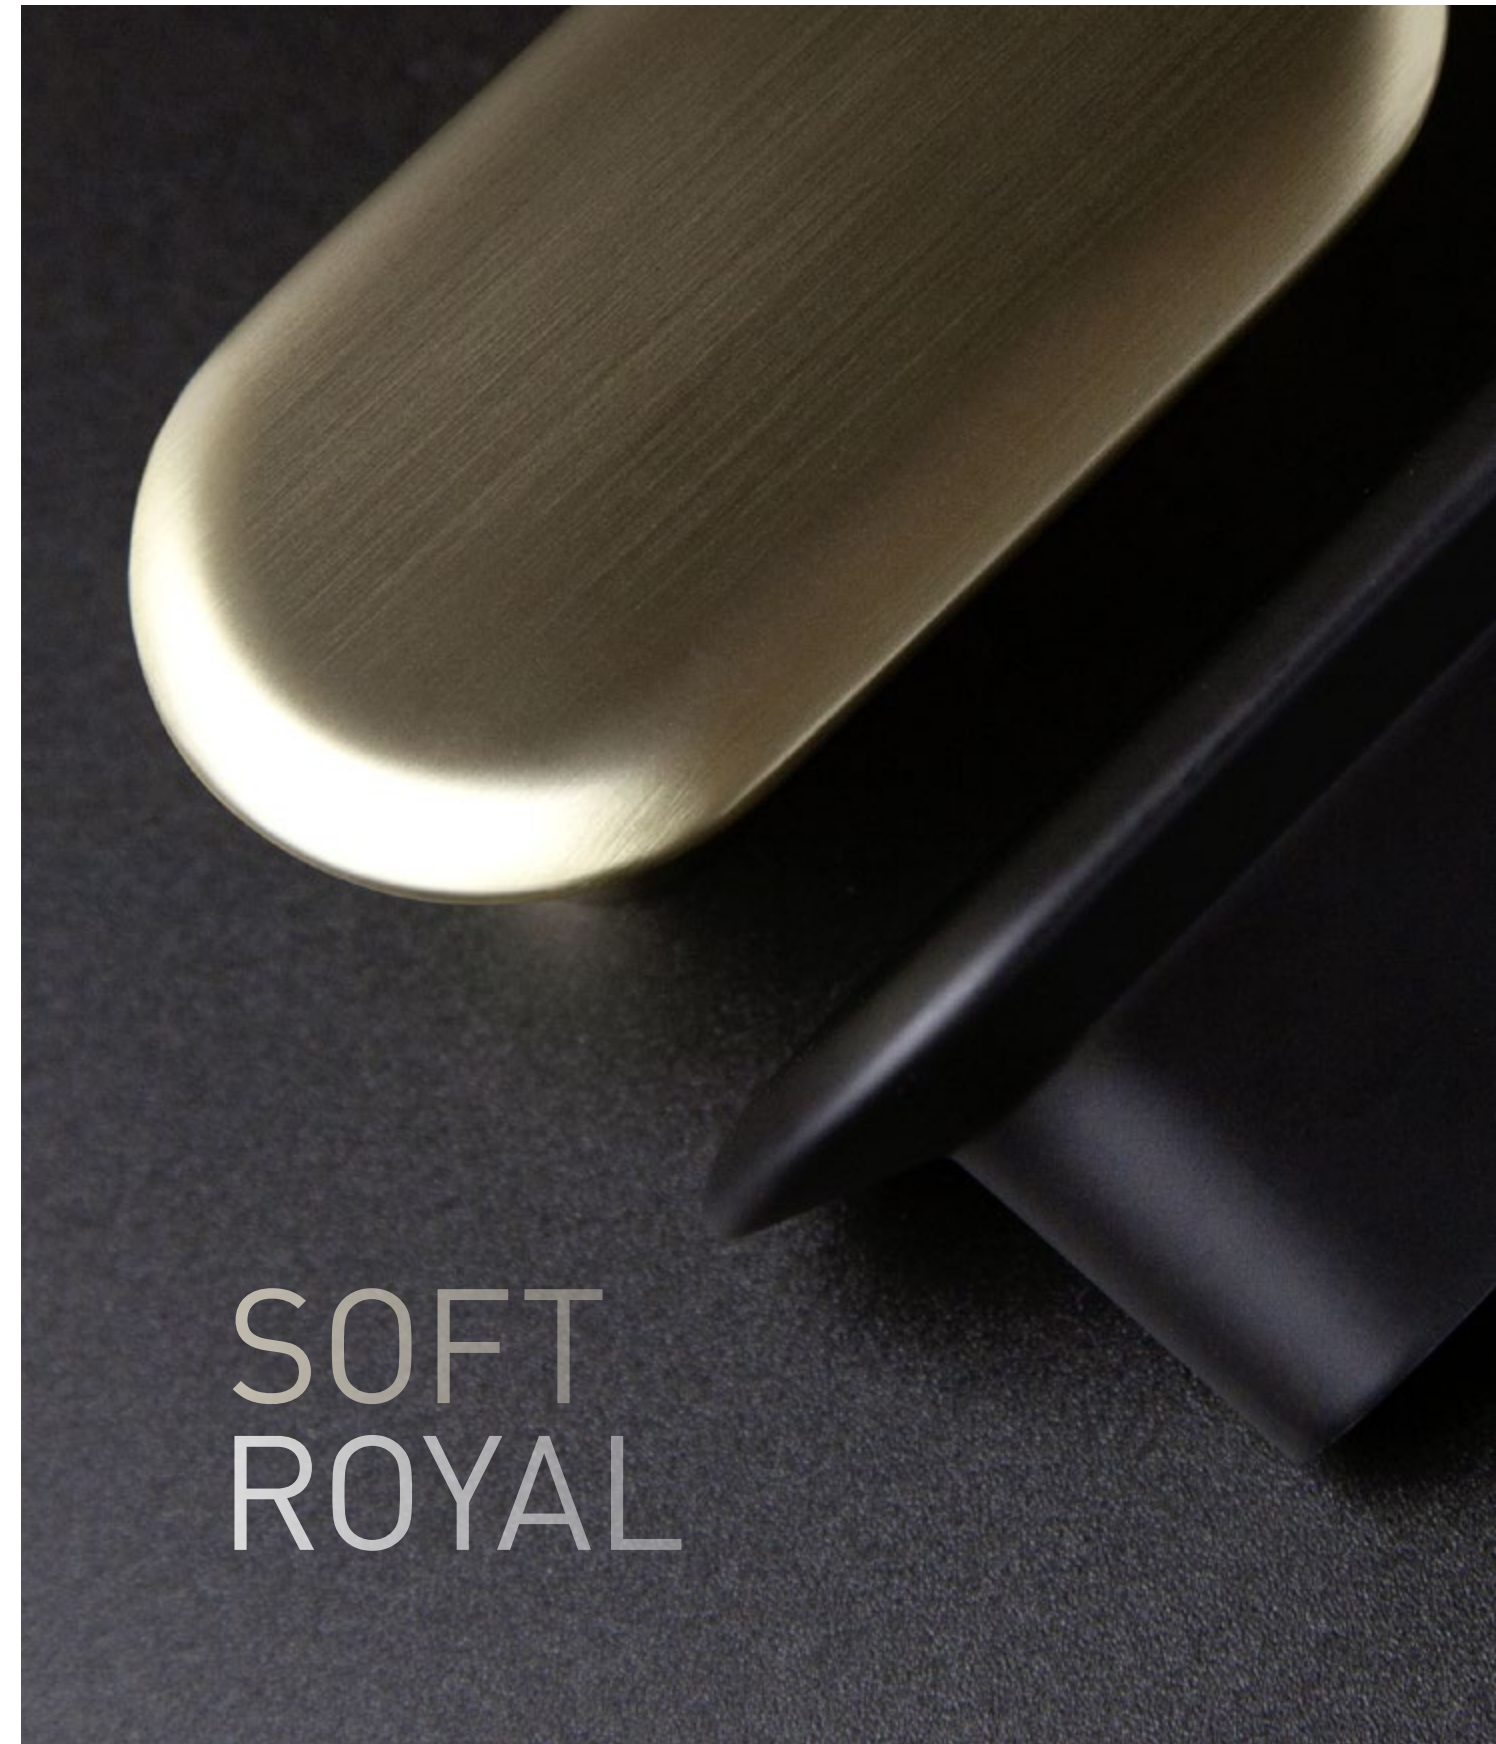

SOFT ROYAL

ART.-NO.						
56510.****	32	32	64	26	-	M4/8

- *****0043 | Or mat brossé
- *****0223 | Noir super mat laqué
- *****0174 | Acier inox mat brossé
- *****0071 | Chromé brillant