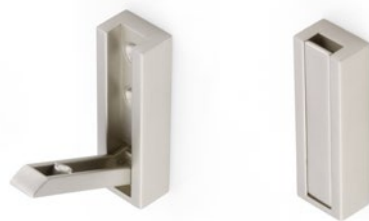

l elements

LINEA Familie | LINEA family | Famille LINEA

LINEA Familie

Großer und kleiner Tablarbodenträger, Garde-robenhaken und Griffe: Eine Serie in den drei trendstarken Oberflächen Schwarz matt, Edelstahlleffekt matt und Chrom.

Oberflächen:

****.0071 | Chrom glänzend
****.0079 | Schwarz matt lackiert
****.0174 | Edelstahlleffekt matt

LINEA family

Large and small shelf supports, coat hooks and handles: A series in three trendy surfaces black matt painted, stainless steel finish matt and chrome polished.

Surfaces:

****.0071 | Chrome polished
****.0079 | Black matt painted
****.0174 | Stainless steel finish matt

Famille LINEA

Supports étagères, patères et poignées longues et courtes: une série dans les trois surfaces tendance noir mat laqué, effet acier inox mat et chromé brillant.

Surfaces:

****.0071 | Chromé brillant
****.0079 | Noir mat laqué
****.0174 | Effet acier inox mat

I elements

LINEA Familie | LINEA family | LINEA famille

40003.0079

56252.0174

40996.0174

56345.0071