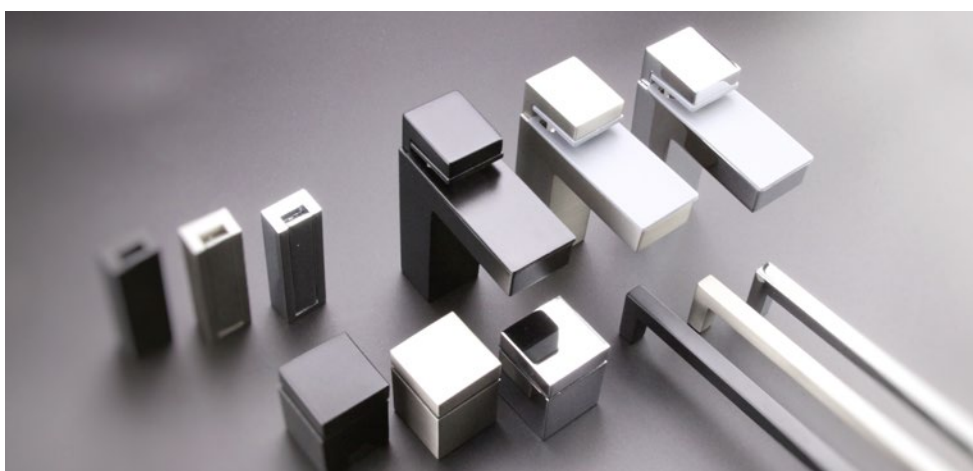

l elements

LINEA Familie | LINEA family | Famille LINEA

LINEA Familie

Großer und kleiner Tablarbodenträger, Garde-robenhaken und Griffe: Eine Serie in den drei trendstarken Oberflächen Schwarz matt, Edelstahlleffekt matt und Chrom.

Oberflächen:

****.0071 | Chrom glänzend
****.0079 | Schwarz matt lackiert
****.0174 | Edelstahlleffekt matt

LINEA family

Large and small shelf supports, coat hooks and handles: A series in three trendy surfaces black matt painted, stainless steel finish matt and chrome polished.

Surfaces:

****.0071 | Chrome polished
****.0079 | Black matt painted
****.0174 | Stainless steel finish matt

Famille LINEA

Supports étagères, patères et poignées longues et courtes: une série dans les trois surfaces tendance noir mat laqué, effet acier inox mat et chromé brillant.