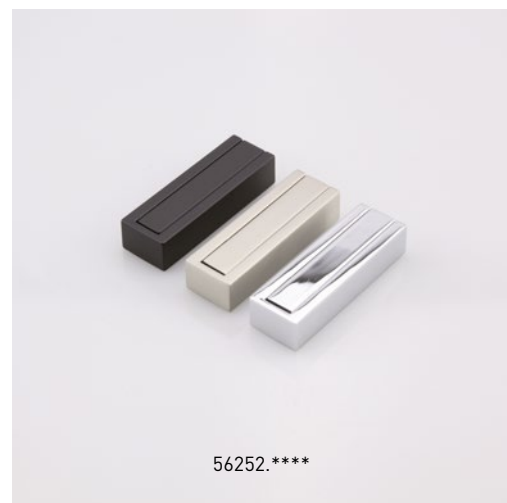

l elements

LINEA Familie | LINEA family | Famille LINEA

LINEA Familie

Großer und kleiner Tablarbodenträger, Garde-robenhaken und Griffe: Eine Serie in den drei trendstarken Oberflächen Schwarz matt, Edelstahlleffekt matt und Chrom.

Oberflächen:

****.0071 | Chrom glänzend
****.0079 | Schwarz matt lackiert
****.0174 | Edelstahlleffekt matt

LINEA family

Large and small shelf supports, coat hooks and handles: A series in three trendy surfaces black matt painted, stainless steel finish matt and chrome polished.

Surfaces:

****.0071 | Chrome polished
****.0079 | Black matt painted
****.0174 | Stainless steel finish matt

Famille LINEA

Supports étagères, patères et poignées longues et courtes: une série dans les trois surfaces tendance noir mat laqué, effet acier inox mat et chromé brillant.